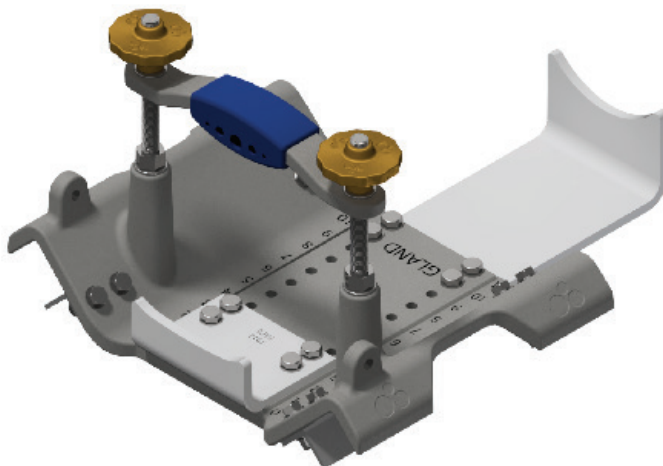

INSTALLATION FOR CRADLE CODE: AX

AX Cradle Set
Stock No: RS2705