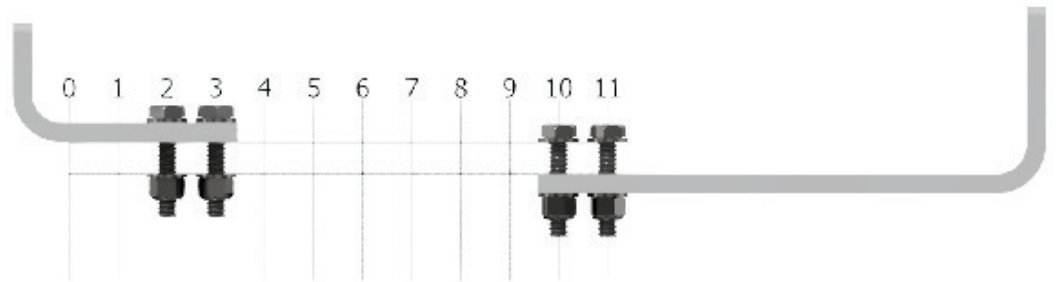

INSTALLATION FOR CRADLE CODE: AX

AX Cradle Set
Stock No: RS2705