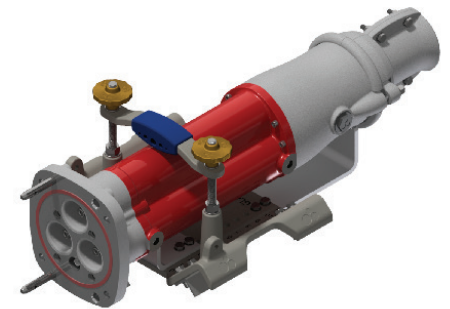

INSTALLATION FOR CRADLE CODE: AX

AX Cradle Set
Stock No: RS2705